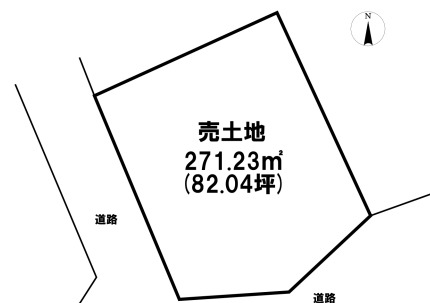

HOUSEDO ハウズドゥ! 八戸田向店
株式会社といす不動産

〒031-0011 青森県八戸市田向2丁目1番20号
営業時間 9:30 ~ 18:00 (毎週火曜日・祝日定休)
※繁忙期はこの限りではありません
(定休日も事前予約にて対応させていただきます)

お気軽にお問い合わせください
0178-32-7016
<http://www.toys-realestate.com/>