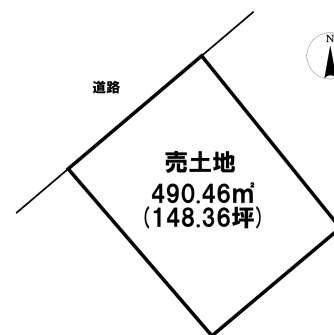

HOUSEDO ハウズドゥ! 八戸田向店
株式会社といす不動産

〒031-0011 青森県八戸市田向2丁目1番20号
営業時間 9:30 ~ 18:00 (毎週火曜日・祝日定休)
※繁忙期はこの限りではありません
(定休日も事前予約にて対応させていただきます)

お気軽にお問い合わせください
0178-32-7016
<http://www.toys-realestate.com/>