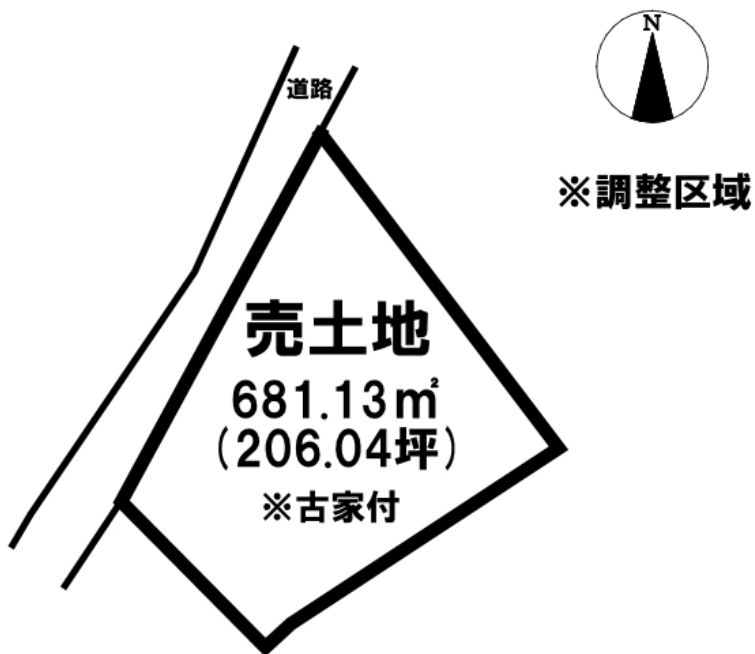

売り土地

☆☆☆ハウズドゥ八戸田向店☆☆☆土地面積約206坪！四季を感じられる土地です♪

八戸市大字是川字田中

価格 250万円 面積 681.13㎡(206.04坪)

取引態様	仲介	坪単価	
交通	南部バス 清水寺前バス停 徒歩5分		

他、私道面積			
土地権利	所有権	地目	宅地
都市計画	調整区域	用途地域	用途指定のない地域
建ぺい率(%)	60	容積率(%)	200
他、法令上の制限			
接道状況			
引渡時期	相談	現況	古家付
建築可/不可	建築不可	眺望	
舗装		学区(小)	
水道		学区(中)	
生活排水		ガス	