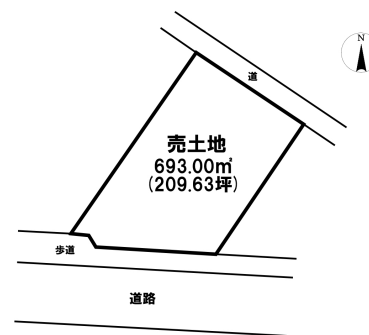

HOUSEDO ハウズドゥ! 八戸田向店
株式会社といす不動産

〒031-0011 青森県八戸市田向2丁目1番20号
営業時間 9:30 ~ 18:00 (毎週火曜日・祝日定休)
※繁忙期はこの限りではありません
(定休日も事前予約にて対応させていただきます)

お気軽にお問い合わせください
0178-32-7016
<http://www.toys-realestate.com/>