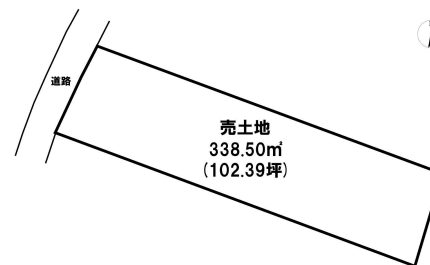

価格 750万円 面積 338.50㎡(102.39坪)

取引態様	専任	坪単価	
交通	市営・南部バス 小松平バス停 徒歩3分		
他、私道面積			
土地権利	所有権	地目	宅地
都市計画	市街化区域	用途地域	第一種低層住居専用地域
建ぺい率(%)	50	容積率(%)	80
他、法令上の制限			
接道状況	西側		
引渡時期	相談	現況	古家付き
建築可/不可	建築可	眺望	
舗装		学区(小)	白銀小学校
水道		学区(中)	白銀中学校
生活排水		ガス	

備考	※解体更地渡し 詳しくはこちらから↓ 【https://hachinohetamukai-housedo.com/tochi/4762972/】 ハウズドゥ 八戸田向店URL 【https://hachinohetamukai-housedo.com/】