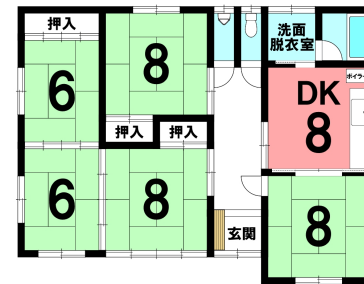

売り建物

☆☆☆ハウズドゥ 八戸田向☆☆☆マエダストア五戸店まで徒歩約6分♪街中のお買い物に便利な5DK中古住宅です◎

三戸郡五戸町字中道十文字

HOUSEDO

価格 480万円 間取り 5DK

取引態様	専任	坪単価	
交通	南部・コミュニティバス 社会福祉センター前バス停 徒歩6分		
土地面積	232.00㎡(70.18坪)	他、私道面積	199.00㎡
建物構造	木造 亜鉛メッキ銅板葺/平屋建て	建物面積	100.20㎡(30.31坪)
間取内訳	1階：DK8帖、和室8帖、8帖、8帖、6帖、6帖		
接道状況	私道 北東側 幅員約6.2m 間口約17.6m		
築年月日	1992年9月	現況	空
引渡し時期	相談	駐車場	2台可
土地権利	所有権	地目	雑種地
都市計画	未線引	用途地域	用途指定のない地域
建ぺい率(%)	60	容積率(%)	200
学区(小)	五戸小学校	学区(中)	五戸中学校
ガス		トイレ	

備考 ※現況渡し
※上水道：前面道路配管40mm、敷地内引込管20mm、メーター20mm
詳細はこちらから↓
https://hachinoheshimonaga-housedo.com/used_ikkodate/3464745/

HOUSEDO ハウズドゥ! 八戸田向店
株式会社といす不動産

〒031-0011 青森県八戸市田向2丁目1番20号
営業時間 9:30 ~ 18:00 (毎週火曜日・祝日定休)
※繁忙期はこの限りではありません
(定休日も事前予約にて対応させていただきます)