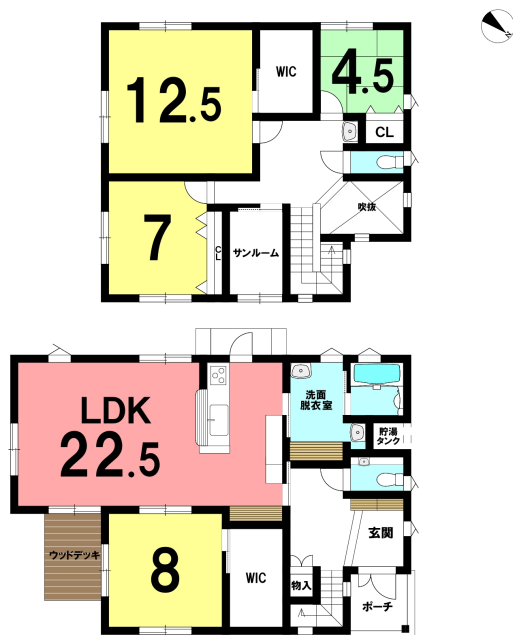

売り建物

☆☆☆ハウズドゥ 八戸田向☆☆☆スーパーやコンビニ、バス停などが身近でアクセス良好の4LDK住宅♪

八戸市田向2丁目

価格 3,750万円 間取り 4LDK

| | | | |
|---------|-------------------------------------|--------|-----------------|
| 取引態様 | 一般 | 坪単価 | |
| 交通 | 市営・南部バス 間ノ田バス停 徒歩3分 | | |
| 土地面積 | 211.98㎡(64.12坪) | 他、私道面積 | |
| 建物構造 | 木造 合金メッキ銅板ぶき/2階 | 建物面積 | 150.29㎡(45.46坪) |
| 間取内訳 | 1階：LDK22.5帖、洋室8帖 2階：洋室12.5帖、7帖、4.5帖 | | |
| 接道状況 | | | |
| 築年月日 | 2015年6月 | 現況 | 居住中 |
| 引渡し時期 | 相談 | 駐車場 | 2台 |
| 土地権利 | 所有権 | 地目 | 宅地 |
| 都市計画 | 市街化区域 | 用途地域 | 第一種低層住居専用地域 |
| 建ぺい率(%) | 50 | 容積率(%) | 80 |
| 学区(小) | 吹上小学校 | 学区(中) | 第一中学校 |
| ガス | | トイレ | |