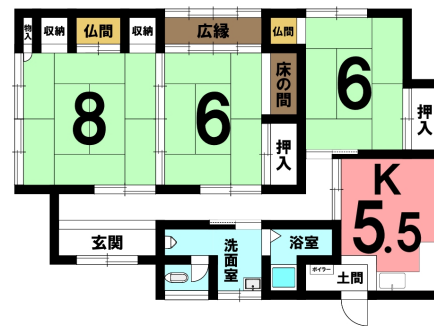

売り建物

☆☆☆ハウズドゥ 八戸田向☆☆市営バス塩入バス停まで徒歩3分♪スーパーまでのアクセスも良好の3K中古住宅♪

八戸市大字新井田字塩入

HOUSEDO

価格 510万円 間取り 3K

取引態様	一般	坪単価	
交通	市営バス 塩入バス停 徒歩3分		

土地面積	128.92㎡(38.99坪)	他、私道面積	
建物構造	木造 亜鉛メッキ鋼板葺/平屋	建物面積	72.71㎡(21.99坪)
間取内訳	1階：K5.5帖 和室8帖 6帖×2		
接道状況			
築年月日	1979年(昭和54年)9月	現況	空
引渡し時期	相談	駐車場	1台
土地権利	所有権	地目	宅地
都市計画	市街化区域	用途地域	第一種低層住居専用地域
建ぺい率(%)	50	容積率(%)	80
学区(小)	青潮小学校	学区(中)	湊中学校
ガス	トイレ		

備考

※現況渡し  
※付属建物あり (物置/木造亜鉛メッキ鋼板葺平屋建/4.95㎡)

詳しくはこちらから↓  
【[https://hachinohetamukai-housedo.com/used\\_ikkodate/3933571/](https://hachinohetamukai-housedo.com/used_ikkodate/3933571/)】  
ハウズドゥ 八戸田向店URL  
【<https://hachinohetamukai-housedo.com/>】