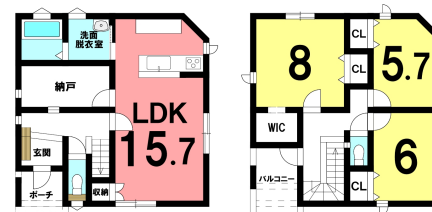

売り建物

☆☆☆ハウストゥ 八戸田向☆☆☆4帖のサービスルーム♪全居室フローリングの3LDK+S(納戸)のうち◎

八戸市諏訪2丁目

HOUSEDO

価格 2,580万円 間取り 3LDK+S(納戸)

取引態様	仲介	坪単価	
交通	市営バス 塩入バス停 徒歩7分		
土地面積	123.38㎡(37.32坪)	他、私道面積	
建物構造	木造/2階建	建物面積	98.54㎡
間取内訳	1階：LDK15.7帖 2階：洋室8帖 6帖 5.7帖		
接道状況			
築年月日	令和7年3月完成予定	現況	建築中
引渡し時期	令和7年3月以降	駐車場	3台
土地権利	所有権	地目	
都市計画	市街化区域	用途地域	
建ぺい率(%)	50	容積率(%)	80
学区(小)	小中野小学校	学区(中)	小中野中学校
ガス	プロパンガス(個別)	トイレ	下水道