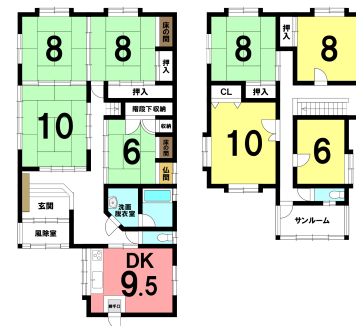

売り建物

☆☆☆ハウズドゥ 八戸田向☆☆☆ユニバース
白銀店まで徒歩6分♪休日のお買い物に便利な立地の中古住宅♪

八戸市大字白銀町字小沼

HOUSEDO

価格 1,200万円 間取り 8DK

取引態様	専任	坪単価	
交通	市営バス 白銀小学校前バス停 徒歩6分		
土地面積	281.96㎡(85.29坪)	他、私道面積	
建物構造	木造 亜鉛メッキ鋼板葺/2階	建物面積	184.24㎡(55.73坪)
間取内訳	1階：DK9.5帖 和室10帖 8帖×2 6帖 2階：洋室10帖 和室8帖×2 6帖		
接道状況			
築年月日	1994年(平成6年)11月	現況	空
引渡し時期	相談	駐車場	3台
土地権利	所有権	地目	宅地
都市計画	市街化区域	用途地域	第一種低層住居専用地域
建ぺい率(%)	50	容積率(%)	80
学区(小)	白鷺小学校	学区(中)	白銀中学校
ガス		トイレ	