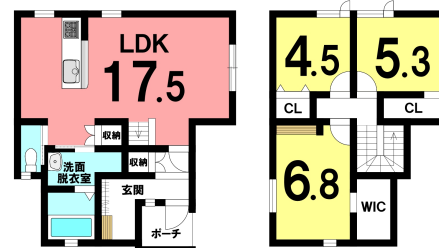

HOUSEDO ハウズドゥ! 八戸田向店
株式会社といす不動産

〒031-0011 青森県八戸市田向2丁目1番20号
営業時間 9:30 ~ 18:00 (毎週火曜日・祝日定休)
※繁忙期はこの限りではありません
(定休日も事前予約にて対応させていただきます)

お気軽にお問い合わせください
0178-32-7016
<http://www.toys-realestate.com/>