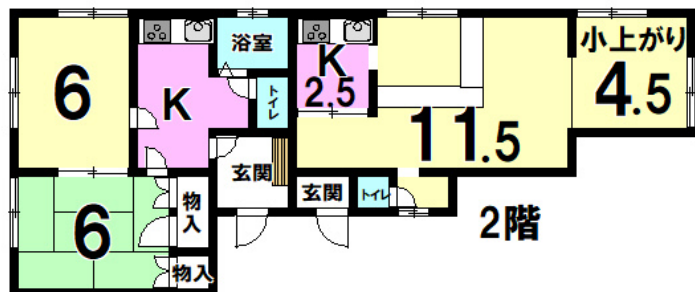

売り建物

ハウズドゥ！八戸田向店

居宅兼賃貸物件

中心街徒歩圏です

八戸市根城1丁目

価格 1,300万円

間取り

1階：3DK 2階：2K + 店舗

| | | | |
|---------|--------------------------------|--------|-----------------|
| 取引態様 | 仲介 | 坪単価 | |
| 交通 | 新荒町バス停まで約50m / 徒歩約1分（市営・南部・十鉄） | | |
| 土地面積 | 233.84㎡（70.73坪） | 他、私道面積 | |
| 建物構造 | 木造垂鉛メッキ鋼板葺2階建 | 建物面積 | 142.01㎡（42.95坪） |
| 間取内訳 | 1階：3DK 2階：2K + 店舗 | | |
| 接道状況 | | | |
| 築年月日 | 平成2年11月 | 現況 | 入居中 |
| 引渡し時期 | 相談 | 駐車場 | 1台 |
| 土地権利 | 所有権 | 地目 | 宅地 |
| 都市計画 | 市街化区域 | 用途地域 | 第二種中高層住居専用地域 |
| 建ぺい率(%) | 60 | 容積率(%) | 200 |
| 学区(小) | 根城 | 学区(中) | 根城 |
| ガス | 都市ガス | トイレ | 水洗 |

備考

1階：居宅については入居中です
2階：2K部分については賃貸中です
2階：店舗部分は現在空室です

現地内覧ご希望の際は、事前に日程調整が必要となります
間取りは現況と異なる場合がございます（現況優先とさせていただきます）

HOUSEDO ハウズドゥ！八戸田向店

株式会社といす不動産

〒031-0011 青森県八戸市田向2丁目1番20号

営業時間 9:30 ~ 18:00（毎週火曜日・祝日定休）

※繁忙期はこの限りではありません