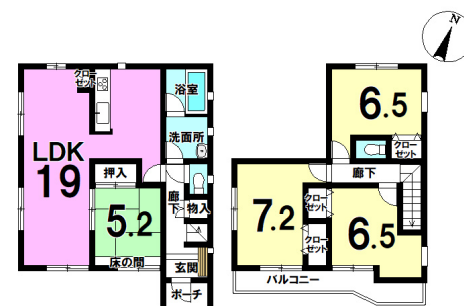

HOUSEDO ハウズドゥ！八戸田向店
株式会社といす不動産

〒031-0011 青森県八戸市田向2丁目1番20号
営業時間 9:30 ~ 18:00 (毎週火曜日・祝日定休)
※繁忙期はこの限りではありません
(定休日も事前予約にて対応させていただきます)

お気軽にお問い合わせください
0178-32-7016
<http://www.toys-realestate.com/>