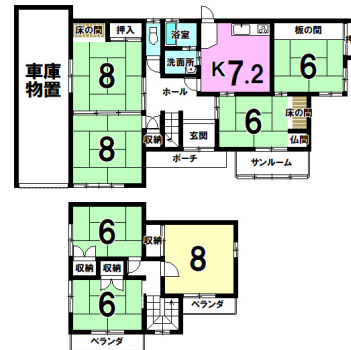

売り建物

吹上の広々としたお家です ガレージ付 ぜひお問い合わせください！

青森県八戸市吹上1丁目

備考 外部に物置がございます。

価格 1,200万円 間取り 7K~

取引態様	専任	坪単価	
交通			
土地面積	237.69㎡ (71.9坪)	他、私道面積	
建物構造		建物面積	166.36㎡ (50.32坪)
間取内訳	1階：キッチン8帖、和8帖、6帖、6帖、洋8帖 2階：和6帖 洋8帖、6帖		
接道状況			
築年月日	昭和61年4月	現況	空
引渡し時期	相談	駐車場	3台可
土地権利	所有権	地目	宅地
都市計画	市街化区域	用途地域	第二種中高層住居専用地域
建ぺい率(%)	60	容積率(%)	200
学区(小)	吹上小学校	学区(中)	第一中学校
ガス		トイレ	