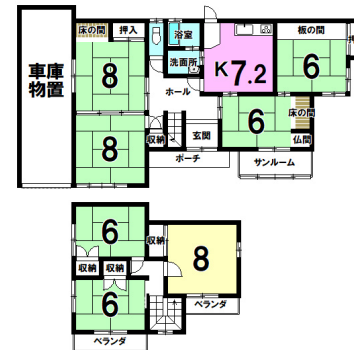

売り建物

吹上の広々としたお家です ガレージ付 ぜひお問い合わせください！

青森県八戸市吹上1丁目

備考

外部に物置がございます。

価格 1,200万円

間取り 7K~

取引態様	専任	坪単価	
交通			
土地面積	237.69㎡ (71.9坪)	他、私道面積	
建物構造		建物面積	166.36㎡ (50.32坪)
間取内訳	1階：キッチン8帖、和8帖、6帖、6帖、洋8帖 2階：和6帖 洋8帖、6帖		
接道状況			
築年月日	昭和61年4月	現況	空
引渡し時期	相談	駐車場	3台可
土地権利	所有権	地目	宅地
都市計画	市街化区域	用途地域	第二種中高層住居専用地域
建ぺい率(%)	60	容積率(%)	200
学区(小)	吹上小学校	学区(中)	第一中学校
ガス		トイレ	