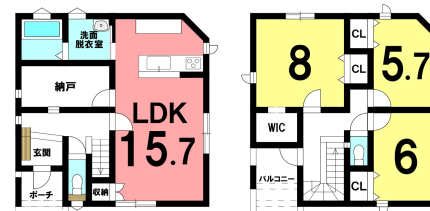

売り建物

☆☆☆ハウストゥ 八戸田向☆☆☆4帖のサービスルーム♪全居室フローリングの3LDK+S(納戸)のうち◎

八戸市諏訪2丁目

HOUSEDO

価格 2,580万円 間取り 3LDK+S(納戸)

取引態様	仲介	坪単価	
交通	市営バス 塩入バス停 徒歩7分		
土地面積	123.38㎡(37.32坪)	他、私道面積	
建物構造	木造/2階建	建物面積	98.54㎡
間取内訳	1階：LDK15.7帖 2階：洋室8帖 6帖 5.7帖		
接道状況			
築年月日	令和7年3月完成予定	現況	建築中
引渡し時期	令和7年3月以降	駐車場	3台
土地権利	所有権	地目	
都市計画	市街化区域	用途地域	
建ぺい率(%)	50	容積率(%)	80
学区(小)	小中野小学校	学区(中)	小中野中学校
ガス	プロパンガス(個別)	トイレ	下水道