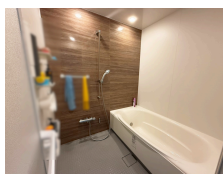

売り建物

☆☆☆ハウズドゥ 八戸田向☆☆☆積水ハウス施工！ユニバース八戸ニュータウン店まで徒歩9分♪周辺商業施設が充実した4LDK中古住宅◎

八戸市北白山台1丁目

HOUSEDO

価格 4,900万円 間取り 4LDK

取引態様	仲介	坪単価	
交通	市営・南部バス 北白山台バス停 徒歩5分		

土地面積	223.30㎡(67.54坪)	他、私道面積	
建物構造	軽量鉄骨陸屋根/2階建	建物面積	108.30㎡(32.76坪)
間取内訳	1階：LDK20.3帖 2階：洋室7.4帖 6.9帖 4.9帖 4.6帖		
接道状況			
築年月日	2023年(令和5年)11月	現況	居住中
引渡し時期	相談	駐車場	3台
土地権利	所有権	地目	宅地
都市計画	市街化区域	用途地域	第一種住居地域
建ぺい率(%)	60	容積率(%)	200
学区(小)	白山台小学校	学区(中)	白山台中学校
ガス		トイレ	公共下水