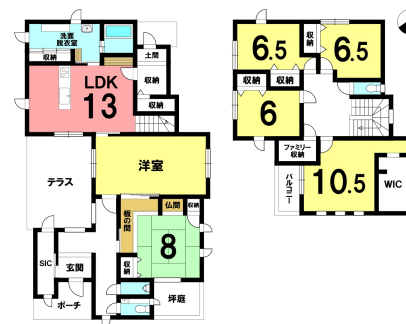

HOUSEDO ハウストゥ! 八戸田向店
株式会社といす不動産

〒031-0011 青森県八戸市田向2丁目1番20号
営業時間 9:30 ~ 18:00 (毎週火曜日・祝日定休)
※繁忙期はこの限りではありません
(定休日も事前予約にて対応させていただきます)

お気軽にお問い合わせください
0178-32-7016
<http://www.toys-realestate.com/>